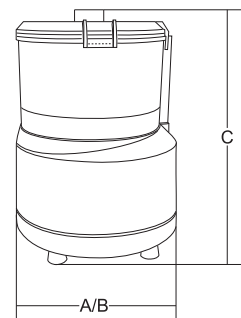

	Potenza Power Spannung Puissance	Alimentazione Power source Betriebsspannung Alimentation	Capacità vasca Bowl capacity Becken Kapazität Capacité cuve	Giri Revolutions Umdrehungen messers Tours	A	B	C	Peso netto Net weight Nettogewicht Poids net	Dimensioni imballo Shipping Verpack. abmessungen Dim. emballage	Peso lordo Gross weight Bruttogewicht Poids brut
	watt/HP		lt	r.p.m.	mm	mm	mm	Kg	mm	kg
Blitz	370/0,5	230V 50/60Hz F+N	3,2	2800	240	240	355	8	337x435x275	9
	Potencia Potência Мощность 功率	Alimentación Alimentação Электропитание 电源	Capacidad línea Capacidade recipiente Объем бункера 容量 容積	Vueltas Gros Обороты 转速	A	B	C	Peso neto Peso líquido Вес нетто 淨重	Dimensiones embalaje Dimensões embalagem Размеры упаковки 包裝尺寸	Peso bruto Peso bruto Вес брутто 毛重