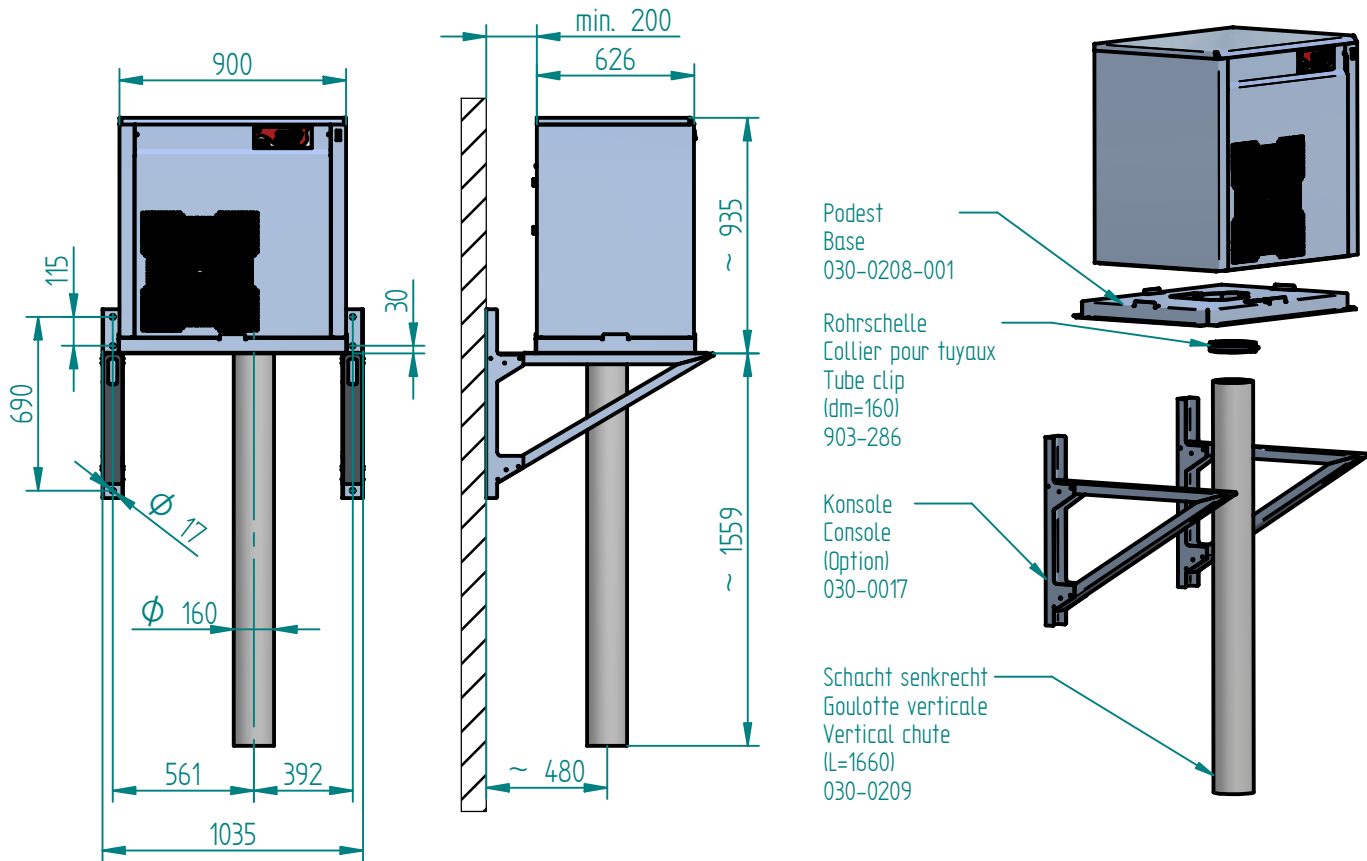

# Schachtausführungen NA 970 L

Goulottes pour NA 970 L

Types of chutes for NA 970 L

14000.09.067.00-00

## Schacht - Zusatzausstattung NA 970 L

Equipment complementaire pour goulotte

Fittings for chute

12000.09.062.01-00