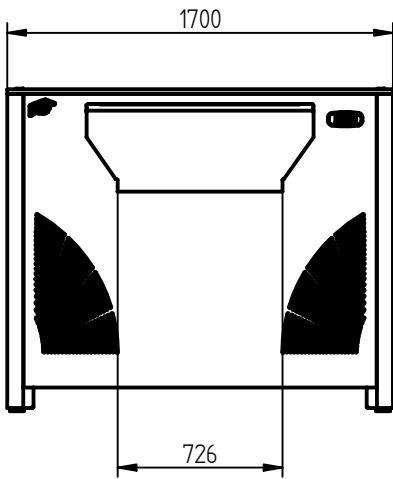

# Schachtausführungen SAH 3000

Goulottes pour SAH 3000

Types of chutes for SAH 3000

10000.09.056.45-00

Schacht senkrecht  
Goulotte verticale  
Vertical chute  
(L=282)  
700-0764  
030-0134

Schacht 30°  
Goulotte inclinée 30°  
Inclined chute 30°  
(L=900)  
700-0788  
030-0144

Schacht senkrecht  
Goulotte verticale  
Vertical chute  
(L=282)  
700-0764  
030-0134

Hosenschacht  
Goulotte en Y  
Throw-out chute Y  
(L=910)  
700-0276  
030-0030