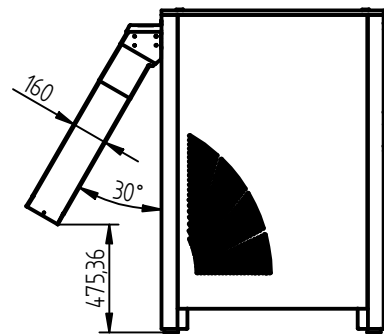

# Schachtausführungen SAH 3000

Goulottes pour SAH 3000

Types of chutes for SAH 3000

10000.09.056.45-00

Schacht senkrecht  
Goulotte verticale  
Vertical chute  
(L=282)  
700-0764  
030-0134

Schacht 30°  
Goulotte inclinée 30°  
Inclined chute 30°  
(L=900)  
700-0788  
030-0144

Schacht senkrecht  
Goulotte verticale  
Vertical chute  
(L=282)  
700-0764  
030-0134

Hosenschacht  
Goulotte en Y  
Throw-out chute Y  
(L=910)  
700-0276  
030-0030