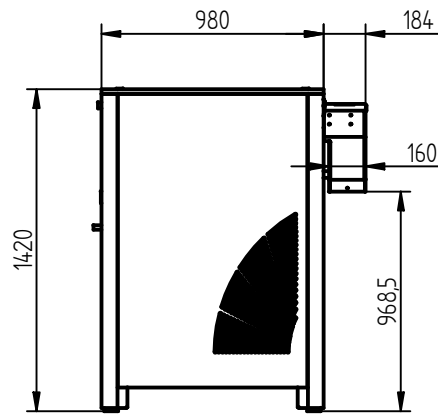

# Schachtausführungen SAH 3000

Goulottes pour SAH 3000

Types of chutes for SAH 3000

10000.09.056.45-00

Schacht senkrecht  
Goulotte verticale  
Vertical chute  
(L=282)  
700-0764  
030-0134

Schacht 30°  
Goulotte inclinée 30°  
Inclined chute 30°  
(L=900)  
700-0788  
030-0144

Schacht senkrecht  
Goulotte verticale  
Vertical chute  
(L=282)  
700-0764  
030-0134

Hosenschacht  
Goulotte en Y  
Throw-out chute Y  
(L=910)  
700-0276  
030-0030