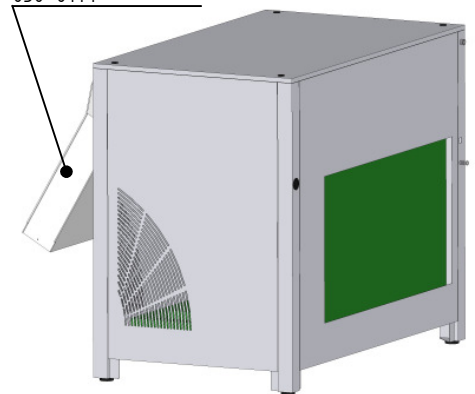

# Schachtausführungen SAH 3000

Goulottes pour SAH 3000

Types of chutes for SAH 3000

10000.09.056.45-00

Schacht senkrecht  
Goulotte verticale  
Vertical chute  
(L=282)  
700-0764  
030-0134

Schacht 30°  
Goulotte inclinée 30°  
Inclined chute 30°  
(L=900)  
700-0788  
030-0144

Schacht senkrecht  
Goulotte verticale  
Vertical chute  
(L=282)  
700-0764  
030-0134

Hosenschacht  
Goulotte en Y  
Throw-out chute Y  
(L=910)  
700-0276  
030-0030