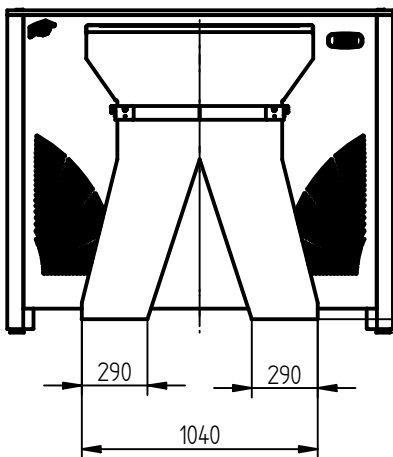

# Schachtausführungen SAH 3000

Goulottes pour SAH 3000

Types of chutes for SAH 3000

10000.09.056.45-00

Schacht senkrecht  
Goulotte verticale  
Vertical chute  
(L=282)  
700-0764  
030-0134

Schacht 30°  
Goulotte inclinée 30°  
Inclined chute 30°  
(L=900)  
700-0788  
030-0144

Schacht senkrecht  
Goulotte verticale  
Vertical chute  
(L=282)  
700-0764  
030-0134

Hosenschacht  
Goulotte en Y  
Throw-out chute Y  
(L=910)  
700-0276  
030-0030