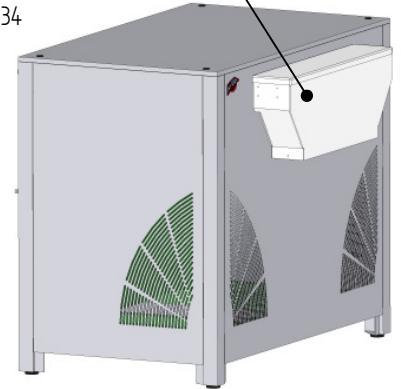

# Schachtausführungen SAH 3000

Goulottes pour SAH 3000

Types of chutes for SAH 3000

10000.09.056.45-00

Schacht senkrecht  
Goulotte verticale  
Vertical chute  
(L=282)  
700-0764  
030-0134

Schacht 30°  
Goulotte inclinée 30°  
Inclined chute 30°  
(L=900)  
700-0788  
030-0144

Schacht senkrecht  
Goulotte verticale  
Vertical chute  
(L=282)  
700-0764  
030-0134

Hosenschacht  
Goulotte en Y  
Throw-out chute Y  
(L=910)  
700-0276  
030-0030