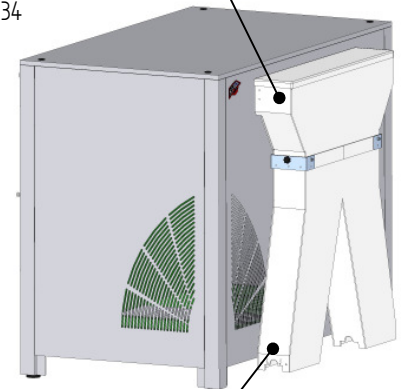

# Schachtausführungen SAH 3000

Goulottes pour SAH 3000

Types of chutes for SAH 3000

10000.09.056.45-00

Schacht senkrecht  
Goulotte verticale  
Vertical chute  
(L=282)  
700-0764  
030-0134

Schacht 30°  
Goulotte inclinée 30°  
Inclined chute 30°  
(L=900)  
700-0788  
030-0144

Schacht senkrecht  
Goulotte verticale  
Vertical chute  
(L=282)  
700-0764  
030-0134

Hosenschacht  
Goulotte en Y  
Throw-out chute Y  
(L=910)  
700-0276  
030-0030