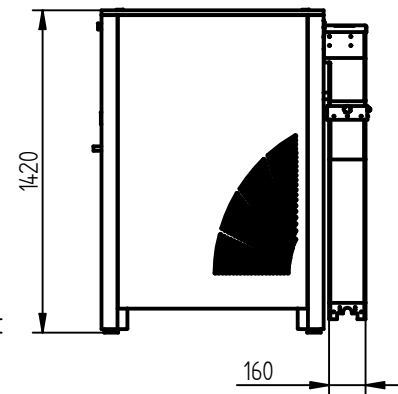

# Schachtausführungen SAH 3000

Goulottes pour SAH 3000

Types of chutes for SAH 3000

10000.09.056.45-00

Schacht senkrecht  
Goulotte verticale  
Vertical chute  
(L=282)  
700-0764  
030-0134

Schacht 30°  
Goulotte inclinée 30°  
Inclined chute 30°  
(L=900)  
700-0788  
030-0144

Schacht senkrecht  
Goulotte verticale  
Vertical chute  
(L=282)  
700-0764  
030-0134

Hosenschacht  
Goulotte en Y  
Throw-out chute Y  
(L=910)  
700-0276  
030-0030