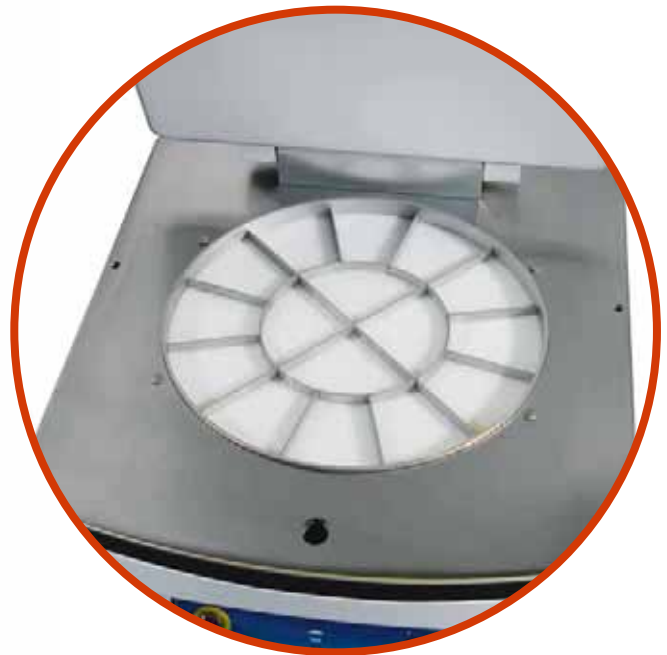

Cestello - Basket - Panier - Cesto

Model	Dimensions (mm)	Weight (kg)	Grid	Basket Weight (kg)	Weight Range (g)	Power (kW)
MSAR16	610x683x1100	245	16	16	150 → 1000	0,75
MSAR20	610x683x1100	245	20	16	150 → 800	0,75
MSAR24	610x683x1100	245	24	16	120 → 650	0,75
MSSR16	610x683x1100	235	16	16	150 → 1000	0,75
MSSR20	610x683x1100	235	20	16	150 → 800	0,75
MSSR24	610x683x1100	235	24	16	120 → 650	0,75

vedi legenda simboli - see symbols legend - voir la legende symboles - ver la leyenda simbolos