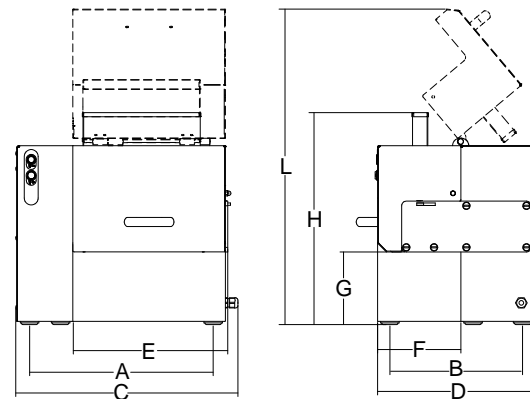

DRAKE

inteneritrice bistecche - taglia strisce steak tenderizer - meat strip cutter

Optional

- Macchina inteneritrice e taglia strisce per carni e pesce.
 - Realizzata in acciaio inox AISI 304.
 - Ampia e pratica introduzione prodotto.
 - Coperchio facilmente rimovibile per le operazioni di pulizia.
 - Facile rimozione e sostituzione del gruppo lame.
 - Rulli lame facilmente smontabili per una pulizia più approfondita.
 - Doppio sistema di riduzione con cinghia e scatola ad ingranaggi in bagno d'olio.
- Steak and fish tenderizing and stripes cutting machine.
 - Stainless steel 304 construction.
 - Wide feeding income.
 - Easily removable cover for cleaning purposes.
 - Blade assembly easily removable and changeable.
 - Blade drums easily detachable for a deeper sanitification.
 - Double reducer system with final oil bath gear box.

1. Gruppo lame inteneritrice con 96 lame
Tenderizing blade assembly with 96 blades

2. Gruppo lame taglio: da 10 mm con 48 lame da 15 mm con 32 lame
Cutting blade assembly: 10 mm with 48 blades 15 mm with 32 blades

	Potenza Power Spannung Puissance	Alimentazione Power source Betriebsspannung Alimentation	Giri rulli/lame Revolutions rollers/blades Umdrehungen Walzen / Messer Révolutions rouleaux / lames	Lunghezza rulli Rollers width Breitewälzen Largeur rouleaux	Dimensioni bocca di carico Dim. loading hopper Abmessungen Beladetrichter Dim. trémie de chargement	A	B	C	D	E	F	G	H	L	Peso netto Net weight Nettogewicht Poids net	Dimensioni imballo Shipping Verpack. abmessungen Dim. emballage	Peso lordo Gross weight Bruttogewicht Poids brut
	watt/Hp		r.p.m.	mm	mm	mm	mm	mm	mm	mm	mm	mm	mm	mm	Kg	mm	kg
Drake	370/0,50	230V/50Hz	110	250	30x250	397	287	480	390	330	180	157	460	685	31	720x570x800	43