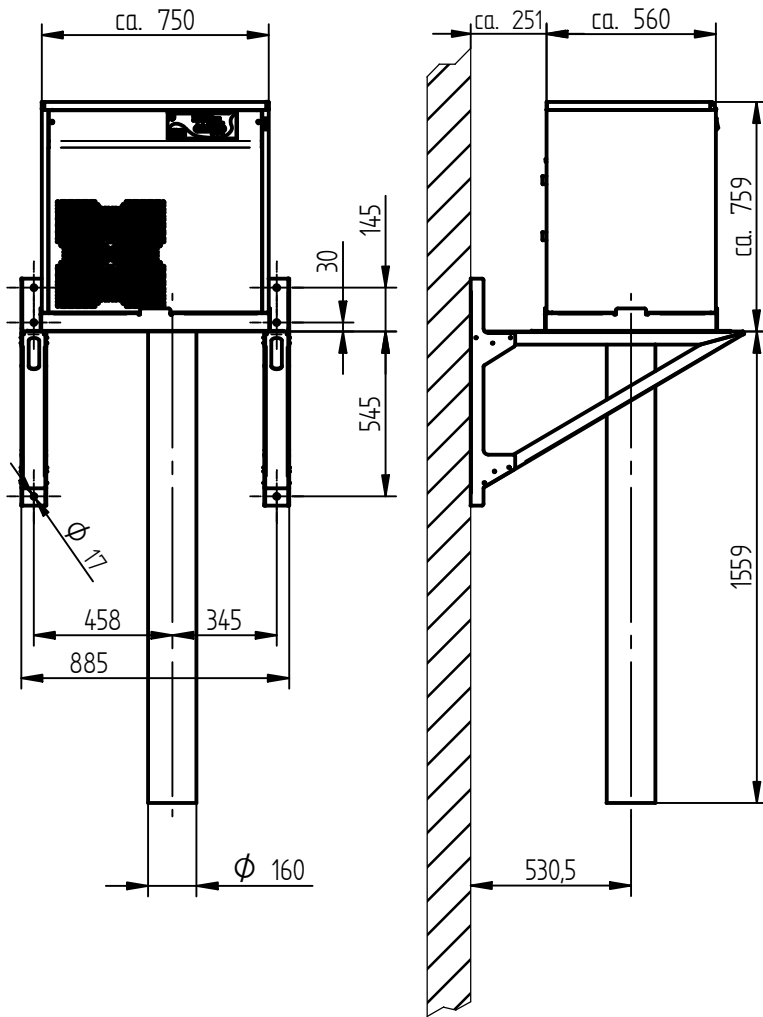

# Schachtausführungen NA 300 L / NA 530 L

Goulottes pour NA 300 L / NA 530 L

Types of chutes for NA 300 L / NA 530 L

12000.09.062.00-01

## Schacht - Zusatzausstattung NA 300 L / NA 530 L

Equipment complementaire pour goulotte

Fittings for chute

12000.09.062.01-00