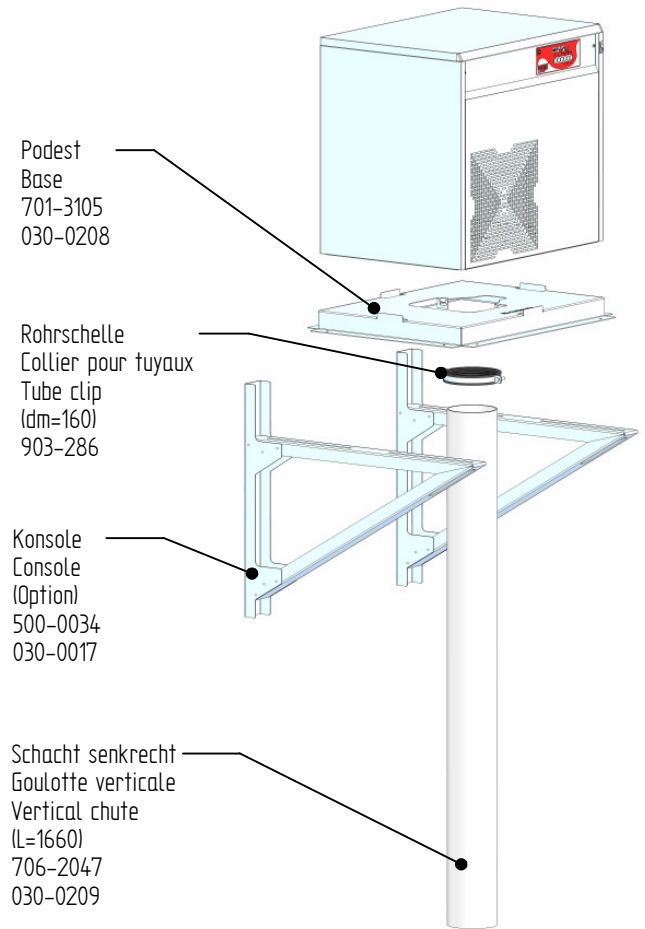

# Schachtausführungen NA 300 L / NA 530 L

Goulottes pour NA 300 L / NA 530 L

Types of chutes for NA 300 L / NA 530 L

12000.09.062.00-01

## Schacht - Zusatzausstattung NA 300 L / NA 530 L

Equipment complementaire pour goulotte

Fittings for chute

12000.09.062.01-00