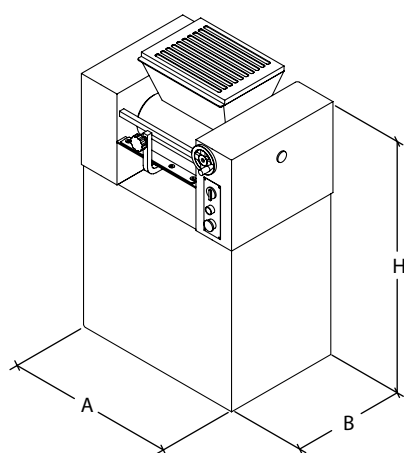

## CRONOS 2/C

TIPO type - tipo - type	DIMENSIONI dimensions dimensiones AxBxH cm	LARGHEZZA RULLI cm cylinder width cm ancho rodillos cm	PESO weight peso poids kg	POTENZA power potencia puissance Kw
CRONOS 2/C	70 x 55 x 115	32	220	1,5